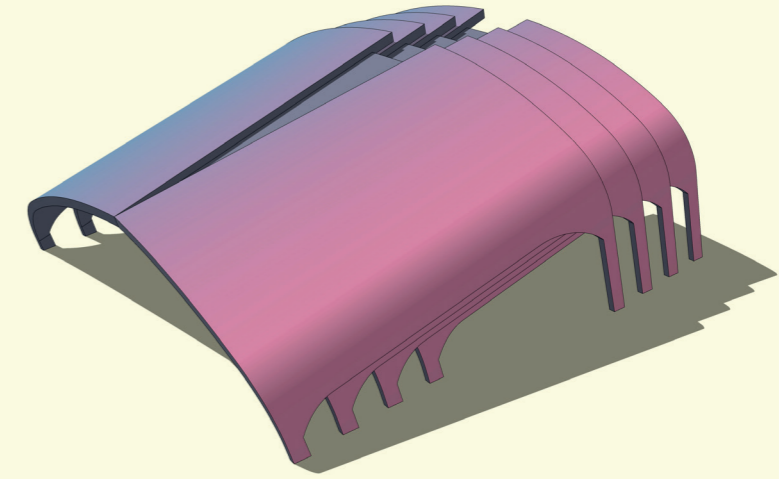

215 x 294 x 118 cm (l x b x h)

Hol volume
Vezelversterkte thermoplastische polymeren
100% recyclebaar

Inschuifbaar

Geïntegreerde zonnepanelen
Gehele schild bekleed met speciale folie
Opbrengst PV-cellen 90%

Volume 200 l
Te vullen met water ter verankering

Stapelbaar

de zonnekever

geïntegreerd paneel, gekleurd pantser, recyclebaar, verplaatsbaar