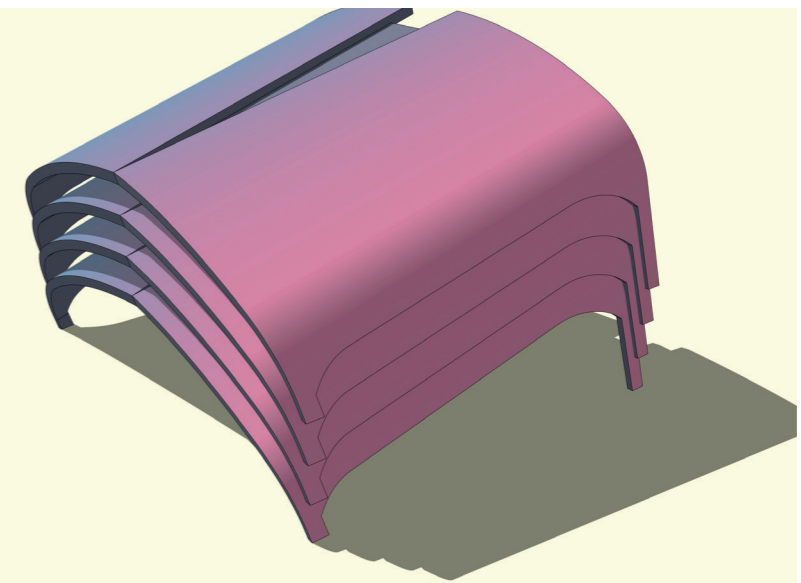

215 x 294 x 118 cm (l x b x h)

Hol volume
Vezelversterkte thermoplastische polymeren
100% recyclebaar

Inschuifbaar

Geïntegreerde zonnepanelen
Gehele schild bekleed met speciale folie
Opbrengst PV-cellen 90%

Volume 200 l
Te vullen met water ter verankering

Stapelbaar

de zonnekever

geïntegreerd paneel, gekleurd pantser, recyclebaar, verplaatsbaar