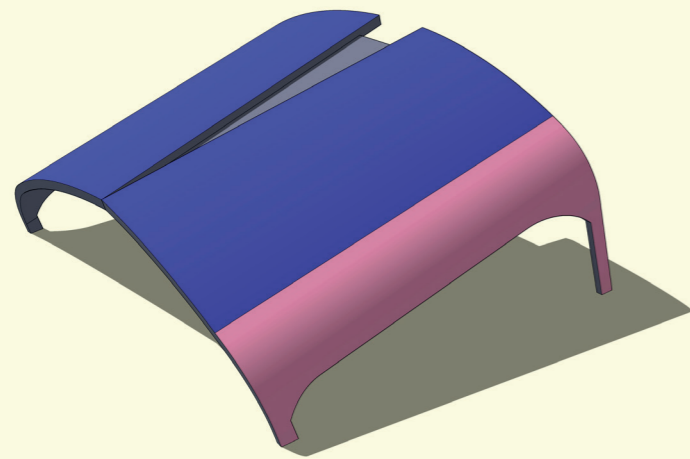

215 x 294 x 118 cm (l x b x h)

Hol volume
Vezelversterkte thermoplastische polymeren
100% recyclebaar

Inschuifbaar

Geïntegreerde zonnepanelen
Gehele schild bekleed met speciale folie
Opbrengst PV-cellen 90%

Volume 200 l
Te vullen met water ter verankering

Stapelbaar

de zonnekever

geïntegreerd paneel, gekleurd pantser, recyclebaar, verplaatsbaar